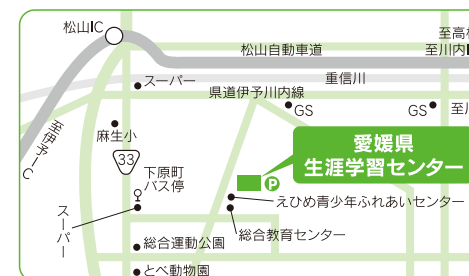

会場案内

にぎたつ会館

■JR松山駅から
□伊予鉄市内電車(道後温泉行)で約25分。「道後温泉駅」で下車、徒歩5分。無料駐車場があります

愛媛県美術館 本館

■JR松山駅から
□伊予鉄市内電車(道後温泉行または市駅前)で約5分。「南郷端」で下車、徒歩1分。

■松山市駅から
□徒歩5分。
※駐車場は、県庁西駐車場をご利用ください。駐車台数に限りがありますので、できるだけ公共交通機関のご利用をお願いします。

愛媛県生活文化センター

■JR松山駅から
□伊予鉄市内電車(道後温泉行)で約15分。「上一万」で下車。

■松山市駅から
□伊予鉄市内電車(道後温泉行)で約10分。「上一万」で下車。
※駐車場は、センター駐車場を利用することができますが、駐車台数に限りがありますので、できるだけ公共交通機関のご利用をお願いします。

松山市北条市民会館

■JR松山駅から
□JR予讃線(観音寺行き)約23分。□松山市駅から
□北条行きバス約50分。□伊予北条で下車、徒歩約10分。□北条本町で下車、徒歩約3分。

※駐車場は、市民会館前・北側及び北条支所前をご利用ください。駐車台数に限りがありますので、できるだけ公共交通機関のご利用をお願いします。

愛媛県生涯学習センター

■JR松山駅から
□久万高原・落出行きバス40分。「下原町」で下車、徒歩約15分(約1km)。または、「砥部線」えひめこどもの城行きバス約39分。「西野」で下車、徒歩約9分(約700m)。

※駐車場は、センター東側にありますのでご利用ください。

愛媛県総合科学博物館

■JR伊予西条駅または、JR新居浜駅から
□タクシーで約15分。
※駐車場は、博物館駐車場をご利用ください。

愛媛県県民文化会館

■JR松山駅から
□伊予鉄市内電車(道後温泉行)で約15分。「南町」で下車。
□伊予鉄バス(道後温泉駅前)で約20分。「南町」県民文化会館前で下車。

■松山市駅から
□伊予鉄市内電車(道後温泉行)で約10分。「南町」で下車。
□伊予鉄バス(道後温泉駅前)で約15分。「南町」県民文化会館前で下車。