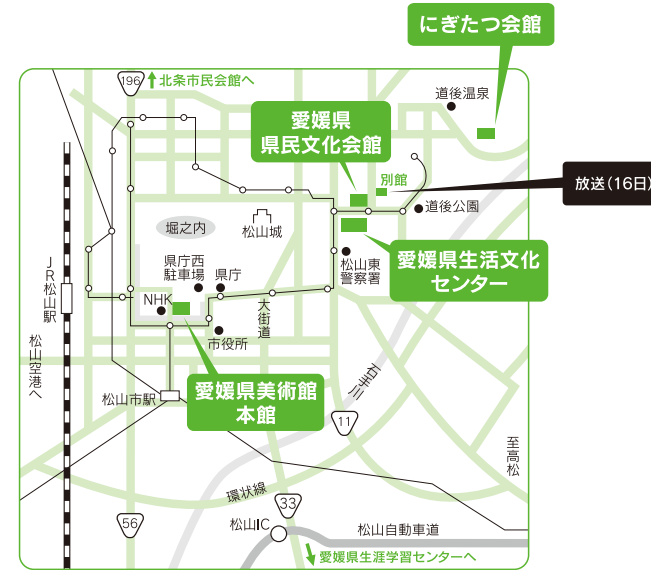

開催部門・会場 及び 日程

【入場無料・入場整理券不要】※総合フェスティバルを除きます

部門	会場	14日	15日	16日	17日
パレード	道後商店街			15:30~16:15	
演劇	愛媛県生涯学習センター 県民小劇場			10:10~17:30	9:30~17:10
合唱	愛媛県県民文化会館 サブホール			13:00~15:30	
吹奏楽	愛媛県県民文化会館 メインホール				8:55~18:00
器楽・管弦楽	愛媛県県民文化会館 サブホール			10:00~12:00	
日本音楽	愛媛県県民文化会館 サブホール				13:50~16:30
吟詠剣詩舞	愛媛県県民文化会館 サブホール				11:00~12:30
郷土芸能	松山市北条市民会館 大ホール			13:00~15:30	
マーチングバンド・ パントワリング	愛媛県県民文化会館 メインホール			11:30~13:00	
美術・工芸 書道	愛媛県県民文化会館真珠の間 県民プラザ	9:30~17:00	9:30~17:00	9:30~18:00	9:30~15:00
写真	愛媛県美術館本館2階	9:40~18:00	9:40~18:00	9:40~18:00	9:40~15:00
放送	アナウンス	愛媛県県民文化会館 別館			
	朗読	愛媛県県民文化会館 別館			
	ビデオメッセージ	愛媛県県民文化会館 別館			10:00~16:00
	オーディオメッセージ	愛媛県県民文化会館 別館			
団体戦	にぎたつ会館			10:00~17:00	
個人戦	にぎたつ会館				10:00~17:00
将棋	にぎたつ会館				10:00~17:00
弁論	愛媛県県民文化会館 第8会議室			12:30~15:30	
小倉百人一首 かるた	愛媛県生活文化センター 3階 大広間			9:30~17:00 個人戦	9:30~17:00 団体戦+個人戦決勝 3位決定戦
文芸	愛媛県県民文化会館 第5・6・7会議室				9:50~15:00
自然科学	愛媛県総合科学博物館 多目的ホール・第1研修室			10:00~16:00	
華道	愛媛県県民文化会館 2階ロビー			10:00~17:00	10:00~15:00

会場案内

にぎたつ会館

■JR松山駅から
□伊予鉄市内電車(道後温泉行)で約25分。「道後温泉駅」で下車、徒歩5分。無料駐車場があります

愛媛県美術館 本館

■JR松山駅から
□伊予鉄市内電車(道後温泉行または市駅前)で約5分。「南郷端」で下車、徒歩1分。

■松山市駅から
□徒歩5分。
※駐車場は、県庁西駐車場をご利用ください。駐車台数に限りがありますので、できるだけ公共交通機関のご利用をお願いします。

愛媛県生活文化センター

■JR松山駅から
□伊予鉄市内電車(道後温泉行)で約15分。「上一万」で下車。

■松山市駅から
□伊予鉄市内電車(道後温泉行)で約10分。「上一万」で下車。
※駐車場は、センター駐車場を利用することができますが、駐車台数に限りがありますので、できるだけ公共交通機関のご利用をお願いします。

松山市北条市民会館

■JR松山駅から
□JR予讃線(観音寺行き)約23分。□松山市駅から
□北条行きバス約50分。□伊予北条で下車、徒歩約10分。□北条本町で下車、徒歩約3分。

※駐車場は、市民会館前・北側及び北条支所前をご利用ください。駐車台数に限りがありますので、できるだけ公共交通機関のご利用をお願いします。

愛媛県生涯学習センター

■JR松山駅から
□久万高原・落出行きバス40分。「下原町」で下車、徒歩約15分(約1km)。または、「砥部線」えひめこどもの城行きバス約39分。「西野」で下車、徒歩約9分(約700m)。

※駐車場は、センター東側にありますのでご利用ください。